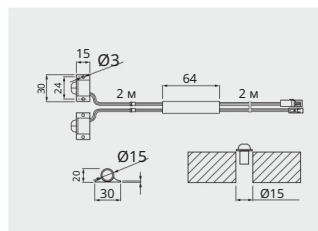

Włącznik z czujnikiem ruchu PIR

Превключател с PIR детектор за движение

Выключатель с датчик за движение PIR

AE-WBEZDPIR-10

пластмаса
tworzywo
пластмаса

Włącznik z dwoma sensorami ruchu PIR II

Превключател с два PIR II сензора за движение

Изключвател с два датчика за движение PIR II

AE-WBEZDPIR2-20

пластмаса
tworzywo
пластмаса