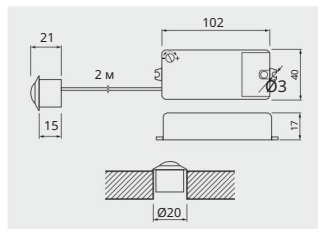

Włącznik z czujnikiem ruchu PIR

Превключател с PIR детектор за движение

Выключатель с датчик за движение PIR

AE-WBEZDPIR-10

пластмаса
tworzywo
пластмаса

Włącznik z dwoma sensorami ruchu PIR II

Превключател с два PIR II сензора за движение