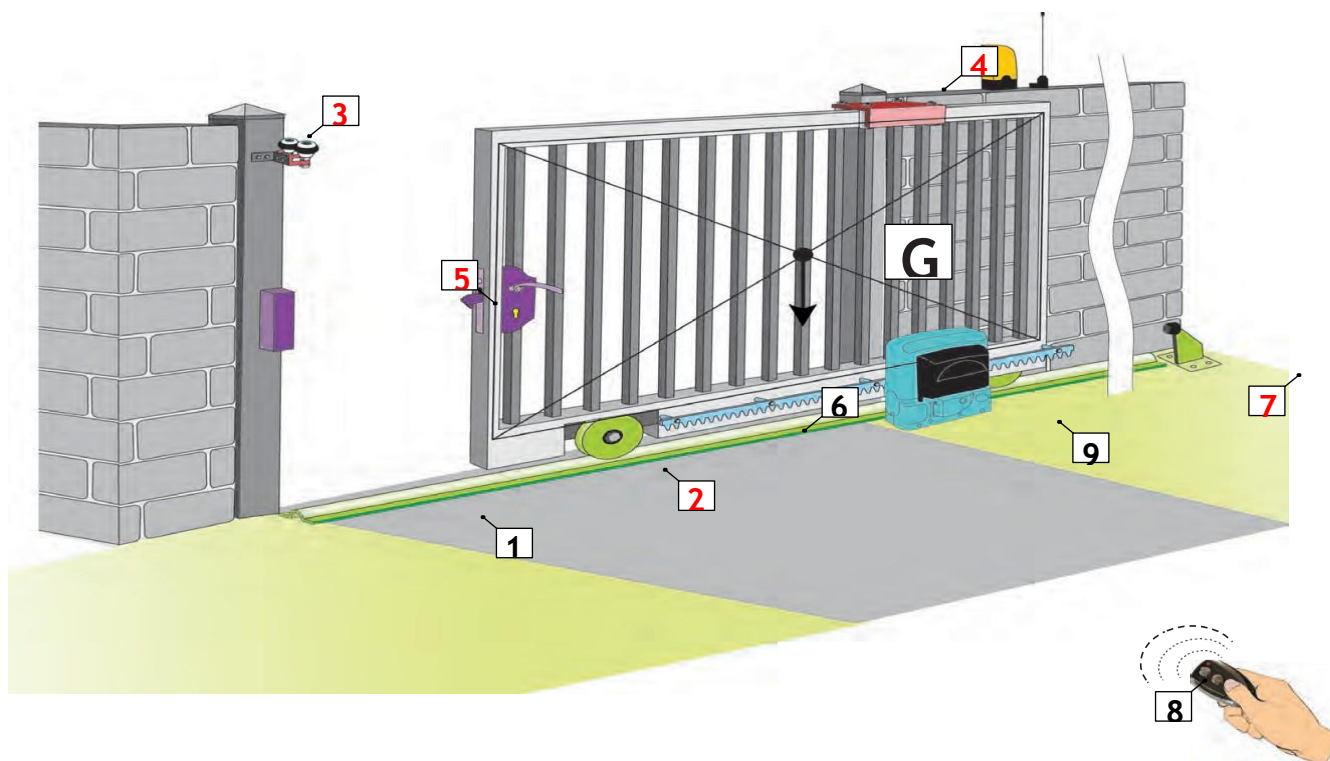

U.H/04-25-W	Ролка за пл.портал горна фи 25	бр.	3.70 лв.	1.89 €
	U.H/04-30-W	Ролка за плъзгащ портал горна ф30	бр.	4.50 лв.	2.30 €
	U.H/04-42-W	Ролка за плъзгащ портал горна ф40	бр.	8.00 лв.	4.09 €
	U.H/04-30-B	Ролка за плъзгащ портал горна ф30 , M12, черно	бр.	4.80 лв.	2.45 €
	U.H/31V-60	Ролка за плъзгащ портал долна с планка D60 H64 mm до 200кг	бр.	11.90 лв.	6.08 €
	U.H/31V-80C	Ролка за плъзгащ портал долна с планка D80 ,H85 mm до 300кг	бр.	19.80 лв.	10.12 €
	U.H/31V-100	Ролка за плъзгащ портал долна с планка D100 ,H106 mm	бр.	31.50 лв.	16.11 €
	U.H/06V-60	Ролка за плъзгащ портал долна D60 mm	бр.	10.23 лв.	5.23 €