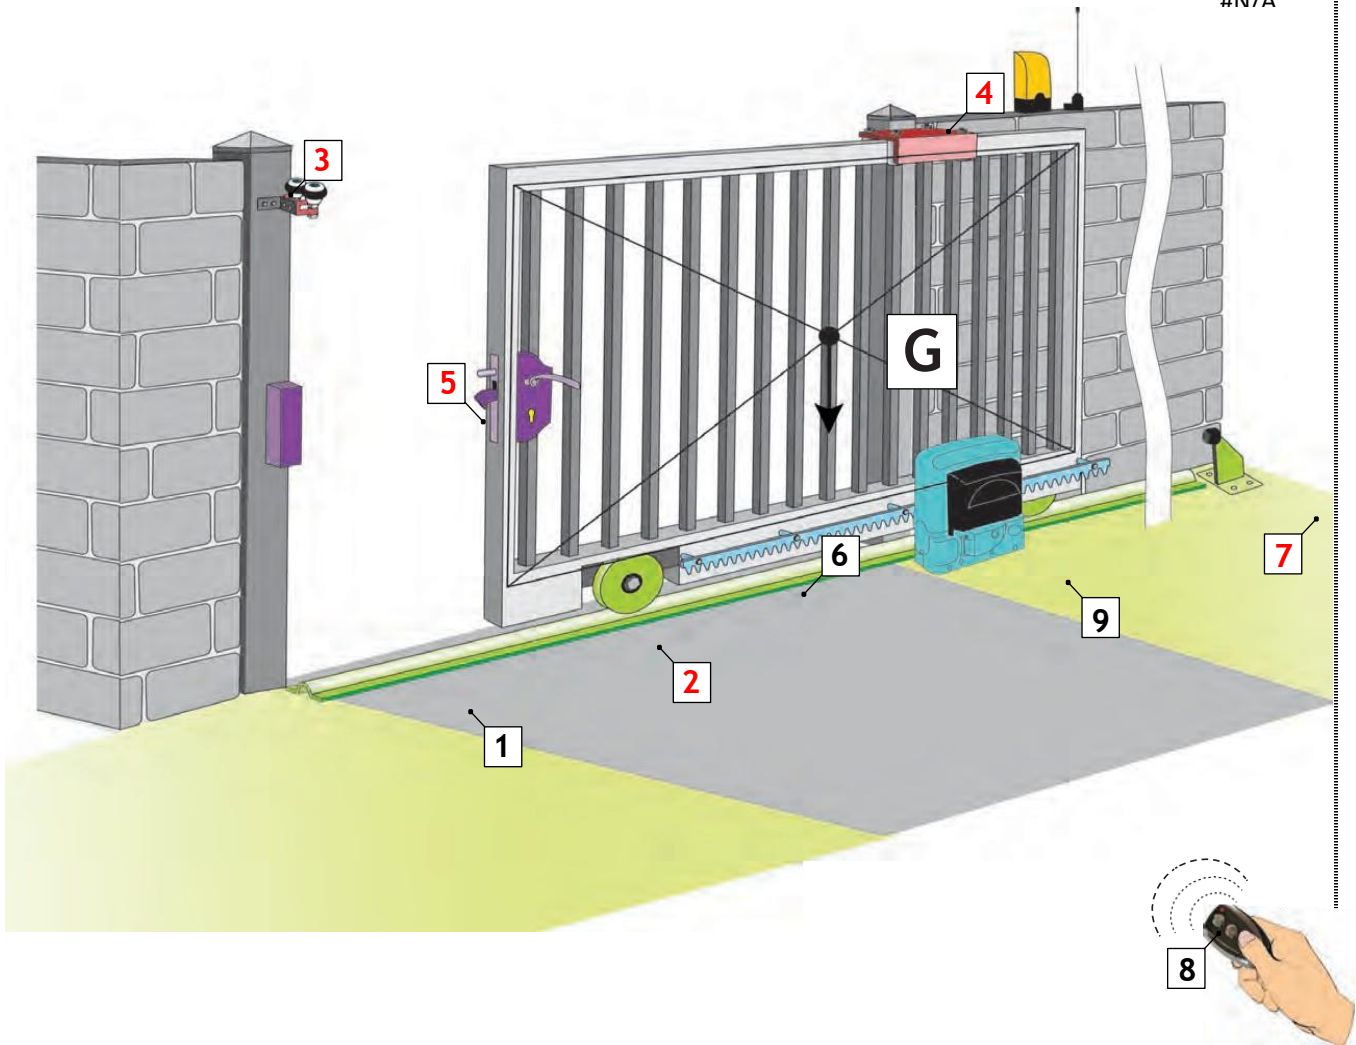

U.H/12-4T

Регулируем ролков водач 4 ролки Zn,
140÷170x220mm

бр.

39.00 лв.

19.94 €

#N/A