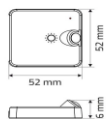

D.501.01

Безжичният сензор DELI 2 DELI-SENS-BI-02
бял

бр.

27.20 лв.

13.91 €

D.501.02

Безжичният сензор DELI 2 DELI-SENS-CZ-02
черен

бр.

27.20 лв.

13.91 €