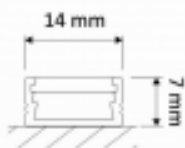

D.640.02	Лед профил PROFIL-LINEM-OP-2M-C черен.2 метра опал лента	бр.	14.15 лв.	7.23 €
D.640	Лед профил LINEM-CZ-3M-C черен.3 метра	бр.	18.10 лв.	9.25 €
D.640.001	Лед профил PROFIL-LINEM-CZ-2M-C черен.2 метра черна лента	бр.	14.15 лв.	7.23 €
D.640.01	Лед профил PROFIL-LINEM-OP-3M-CZ черен.3 метра опал лента	бр.	18.10 лв.	9.25 €
D.646.3	Лед профил LINEM-ZL злато 3 метра	бр.	23.52 лв.	12.03 €
D.646.3.01	Лед профил LINEM-ZL злато 2 метра	бр.	12.40 лв.	6.34 €
D.646.3.1	Тапа за 646.3 цвят злато	бр.	0.48 лв.	0.25 €
D.640.1	Тапа за 640 OP2-ZASL-7X14-CZ цвят черен	бр.	0.48 лв.	0.25 €
D.625	Лед пофил PROF-LINEXL-OP-2M-W ал, 2 м,мат лента	бр.	12.30 лв.	6.29 €
D.625.1	Тапа за LINE XL/625/ OP2-ZASL-7X16-SZ	бр.	0.48 лв.	0.25 €
D.625.3	Скоба за монтаж на LINE XL OP2-UCH-LINEXL-01	бр.	0.48 лв.	0.25 €