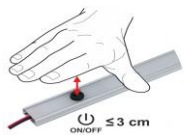

D.522.2

Безконтактен ключ с кабел за LED профили
WYL-KX60-IR-02

бр.

16.00 лв.

8.18 €