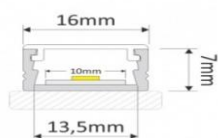

D.640.02	Лед профил PROFIL-LINEM-OP-2M-C черен.2 метра опал лента	бр.	14.15 лв.	7.23 €
D.640	Лед профил LINEM-CZ-3M-C черен.3 метра	бр.	18.10 лв.	9.25 €
D.640.001	Лед профил PROFIL-LINEM-CZ-2M-C черен.2 метра черна лента	бр.	14.15 лв.	7.23 €
D.640.01	Лед профил PROFIL-LINEM-OP-3M-CZ черен.3 метра опал лента	бр.	18.10 лв.	9.25 €
D.646.3	Лед профил LINEM-ZL злато 3 метра	бр.	23.52 лв.	12.03 €
D.646.3.01	Лед профил LINEM-ZL злато 2 метра	бр.	12.40 лв.	6.34 €
D.646.3.1	Тапа за 646.3 цвят злато	бр.	0.48 лв.	0.25 €
D.640.1	Тапа за 640 OP2-ZASL-7X14-CZ цвят черен	бр.	0.48 лв.	0.25 €
D.625	Лед пофил PROF-LINEXL-OP-2M-W ал, 2 м,мат лента	бр.	12.30 лв.	6.29 €
D.625.1	Тапа за LINE XL/625/ OP2-ZASL-7X16-SZ	бр.	0.48 лв.	0.25 €
D.625.3	Скоба за монтаж на LINE XL OP2-UCH-LINEXL-01	бр.	0.48 лв.	0.25 €