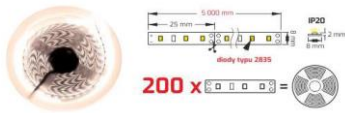

D.622.2.30

Лед лента **14W**m 120 led **3000K** 8mm топло бяла

M.

6.50 лв.

3.32 €