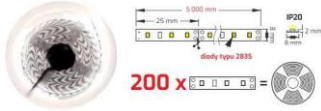

D.622.2.40

Лед лента **14W**m 120 led **4000K** 8mm неутрално бяла

M.

6.50 лв.

3.32 €