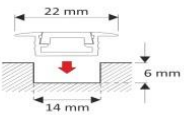

D.647.1	Тапа за Corner Line/622/ OP2-ZASL-COR-SZ-01	бр.	0.76 лв.	0.39 €
D.647.2	Държач за /622/ Corner Line	бр.	0.76 лв.	0.39 €
D.638	Лед профил PROF-INLINE-Z-OP-AL-3M-1W ал.3 метра	бр.	21.80 лв.	11.15 €
D.638.01	Лед профил PROF-INLINE-Z-OP-AL-2M-1W ал.2 метра	бр.	15.70 лв.	8.03 €
D.638.1	Тапа за 638 OP2-ZASL-IN-Z-SZ-01 сива	бр.	0.56 лв.	0.29 €
D.638.3	Лед профил INLINE-Z , 2 метра бял	бр.	15.70 лв.	8.03 €
D.638.3.01	Лед профил INLINE-Z , 3 метра бял	бр.	21.80 лв.	11.15 €
D.638.3.1	Тапа за 638.3 бяла	бр.	0.60 лв.	0.31 €
D.638.2.01	Лед профил INLINE-Z 3 метра черен	бр.	21.80 лв.	11.15 €
D.638.2	Лед профил INLINE-Z 2 метра черен	бр.	15.70 лв.	8.03 €
D.638.2.1	Тапа за 638.2 черна	бр.	0.60 лв.	0.31 €
D.643	Лед профил PROF-INLINEM-XL-OP-3M-W ал,3 м,мат лента	бр.	19.60 лв.	10.02 €
D.643.01	Лед профил PROF-INLINEM-XL-OP-2M-W ал,2 м,мат лента	бр.	12.80 лв.	6.54 €
D.643.1	Тапа за INLINE MINI XL,/623/ OP2-ZASL-INM-XL-SZ-01	бр.	0.48 лв.	0.25 €
D.643.2	Лед профил PROF-INLINEM-XL-OP-3MB бял,3 м,мат лента	бр.	19.60 лв.	10.02 €
D.643.2.1	Тапа за 643.2 OP2-ZASL-INM-XL-BI-01 цвят бял	бр.	0.48 лв.	0.25 €
D.643.3	Лед профил PROF-INLINEM-XL-CZ-3M-C черен,3 м,черна лента	бр.	19.60 лв.	10.02 €
D.643.4	Лед профил PROF-INLINEM-XL-OP-3MCZ черен,3 м,мат лента	бр.	19.60 лв.	10.02 €
D.643.4.1	Тапа за 643.3/643.4 OP2-ZASL-INM-XL-CZ-01 цвят черен	бр.	0.48 лв.	0.25 €
D.643.5.01	Лед профил PROF-INLINEM-XL-OP-2M-ZL злато ,2 м,мат лента	бр.	16.00 лв.	8.18 €
D.643.5.011	Лед профил INLINEM-XL- злато ,3 м,мат лента	бр.	19.60 лв.	10.02 €
D.643.5.02	Тапа за 643.5 OP2-ZASL-INM-XL-ZL-01 цвят злато	бр.	0.62 лв.	0.32 €