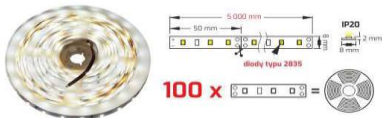

D.622.1.30

Лед лента **9W**m 60 led **3000K** 8mm топло бяла

M.

3.90 лв.

1.99 €

D.622.1.40

Лед лента **9W**m 60 led **4000K** 8mm неутрално бяла

M.

3.90 лв.

1.99 €

D.622.1.60

Лед лента **9W**m 60 led **6000K** 8mm студено бяла

M.

3.90 лв.

1.99 €