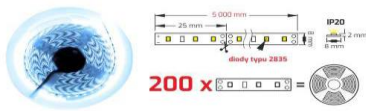

D.622.2.60

Лед лента **14W**m 120 led **6000K** 8mm студено бяла

M.

6.50 лв.

3.32 €