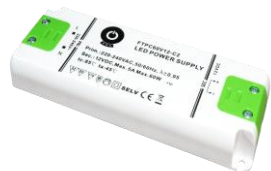

бр.

63.50 лв.

32.47 €

MP.GPV-150-12

Трансформатор 12v 150W, GPV-150-12 водоуст.IP67

бр.

71.20 лв.

36.40 €