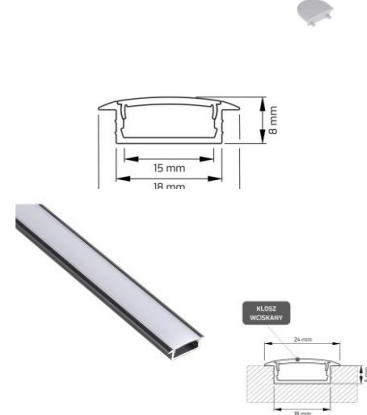

Максимална ширина на LED лентата - 12 мм

D.647.1	Тапа за Corner Line/622/ OP2-ZASL-COR-SZ-01	бр.	0.76 лв.	0.39 €
D.647.2	Държач за /622/ Corner Line	бр.	0.76 лв.	0.39 €
D.638	Лед профил PROF-INLINE-Z-OP-AL-3M-1W ал.3 метра	бр.	21.80 лв.	11.15 €
D.638.01	Лед профил PROF-INLINE-Z-OP-AL-2M-1W ал.2 метра	бр.	15.70 лв.	8.03 €
D.638.1	Тапа за 638 OP2-ZASL-IN-Z-SZ-01 сива	бр.	0.56 лв.	0.29 €
D.638.3	Лед профил INLINE-Z , 2 метра бял	бр.	15.70 лв.	8.03 €
D.638.3.01	Лед профил INLINE-Z , 3 метра бял	бр.	21.80 лв.	11.15 €
D.638.3.1	Тапа за 638.3 бяла	бр.	0.60 лв.	0.31 €
D.638.2.01	Лед профил INLINE-Z 3 метра черен	бр.	21.80 лв.	11.15 €
D.638.2	Лед профил INLINE-Z 2 метра черен	бр.	15.70 лв.	8.03 €
D.638.2.1	Тапа за 638.2 черна	бр.	0.60 лв.	0.31 €
D.643	Лед профил PROF-INLINEM-XL-OP-3M-W ал,3 м,мат лента	бр.	19.60 лв.	10.02 €
D.643.01	Лед профил PROF-INLINEM-XL-OP-2M-W ал,2 м,мат лента	бр.	12.80 лв.	6.54 €
D.643.1	Тапа за INLINE MINI XL,/623/ OP2-ZASL-INM-XL-SZ-01	бр.	0.48 лв.	0.25 €
D.643.2	Лед профил PROF-INLINEM-XL-OP-3MB бял,3 м,мат лента	бр.	19.60 лв.	10.02 €
D.643.2.1	Тапа за 643.2 OP2-ZASL-INM-XL-BI-01 цвят бял	бр.	0.48 лв.	0.25 €
D.643.3	Лед профил PROF-INLINEM-XL-CZ-3M-C черен,3 м,черна лента	бр.	19.60 лв.	10.02 €
D.643.4	Лед профил PROF-INLINEM-XL-OP-3MCZ черен,3 м,мат лента	бр.	19.60 лв.	10.02 €
D.643.4.1	Тапа за 643.3/643.4 OP2-ZASL-INM-XL-CZ-01 цвят черен	бр.	0.48 лв.	0.25 €
D.643.5.01	Лед профил PROF-INLINEM-XL-OP-2M-ZL злато ,2 м,мат лента	бр.	16.00 лв.	8.18 €
D.643.5.011	Лед профил INLINEM-XL- злато ,3 м,мат лента	бр.	19.60 лв.	10.02 €
D.643.5.02	Тапа за 643.5 OP2-ZASL-INM-XL-ZL-01 цвят злато	бр.	0.62 лв.	0.32 €